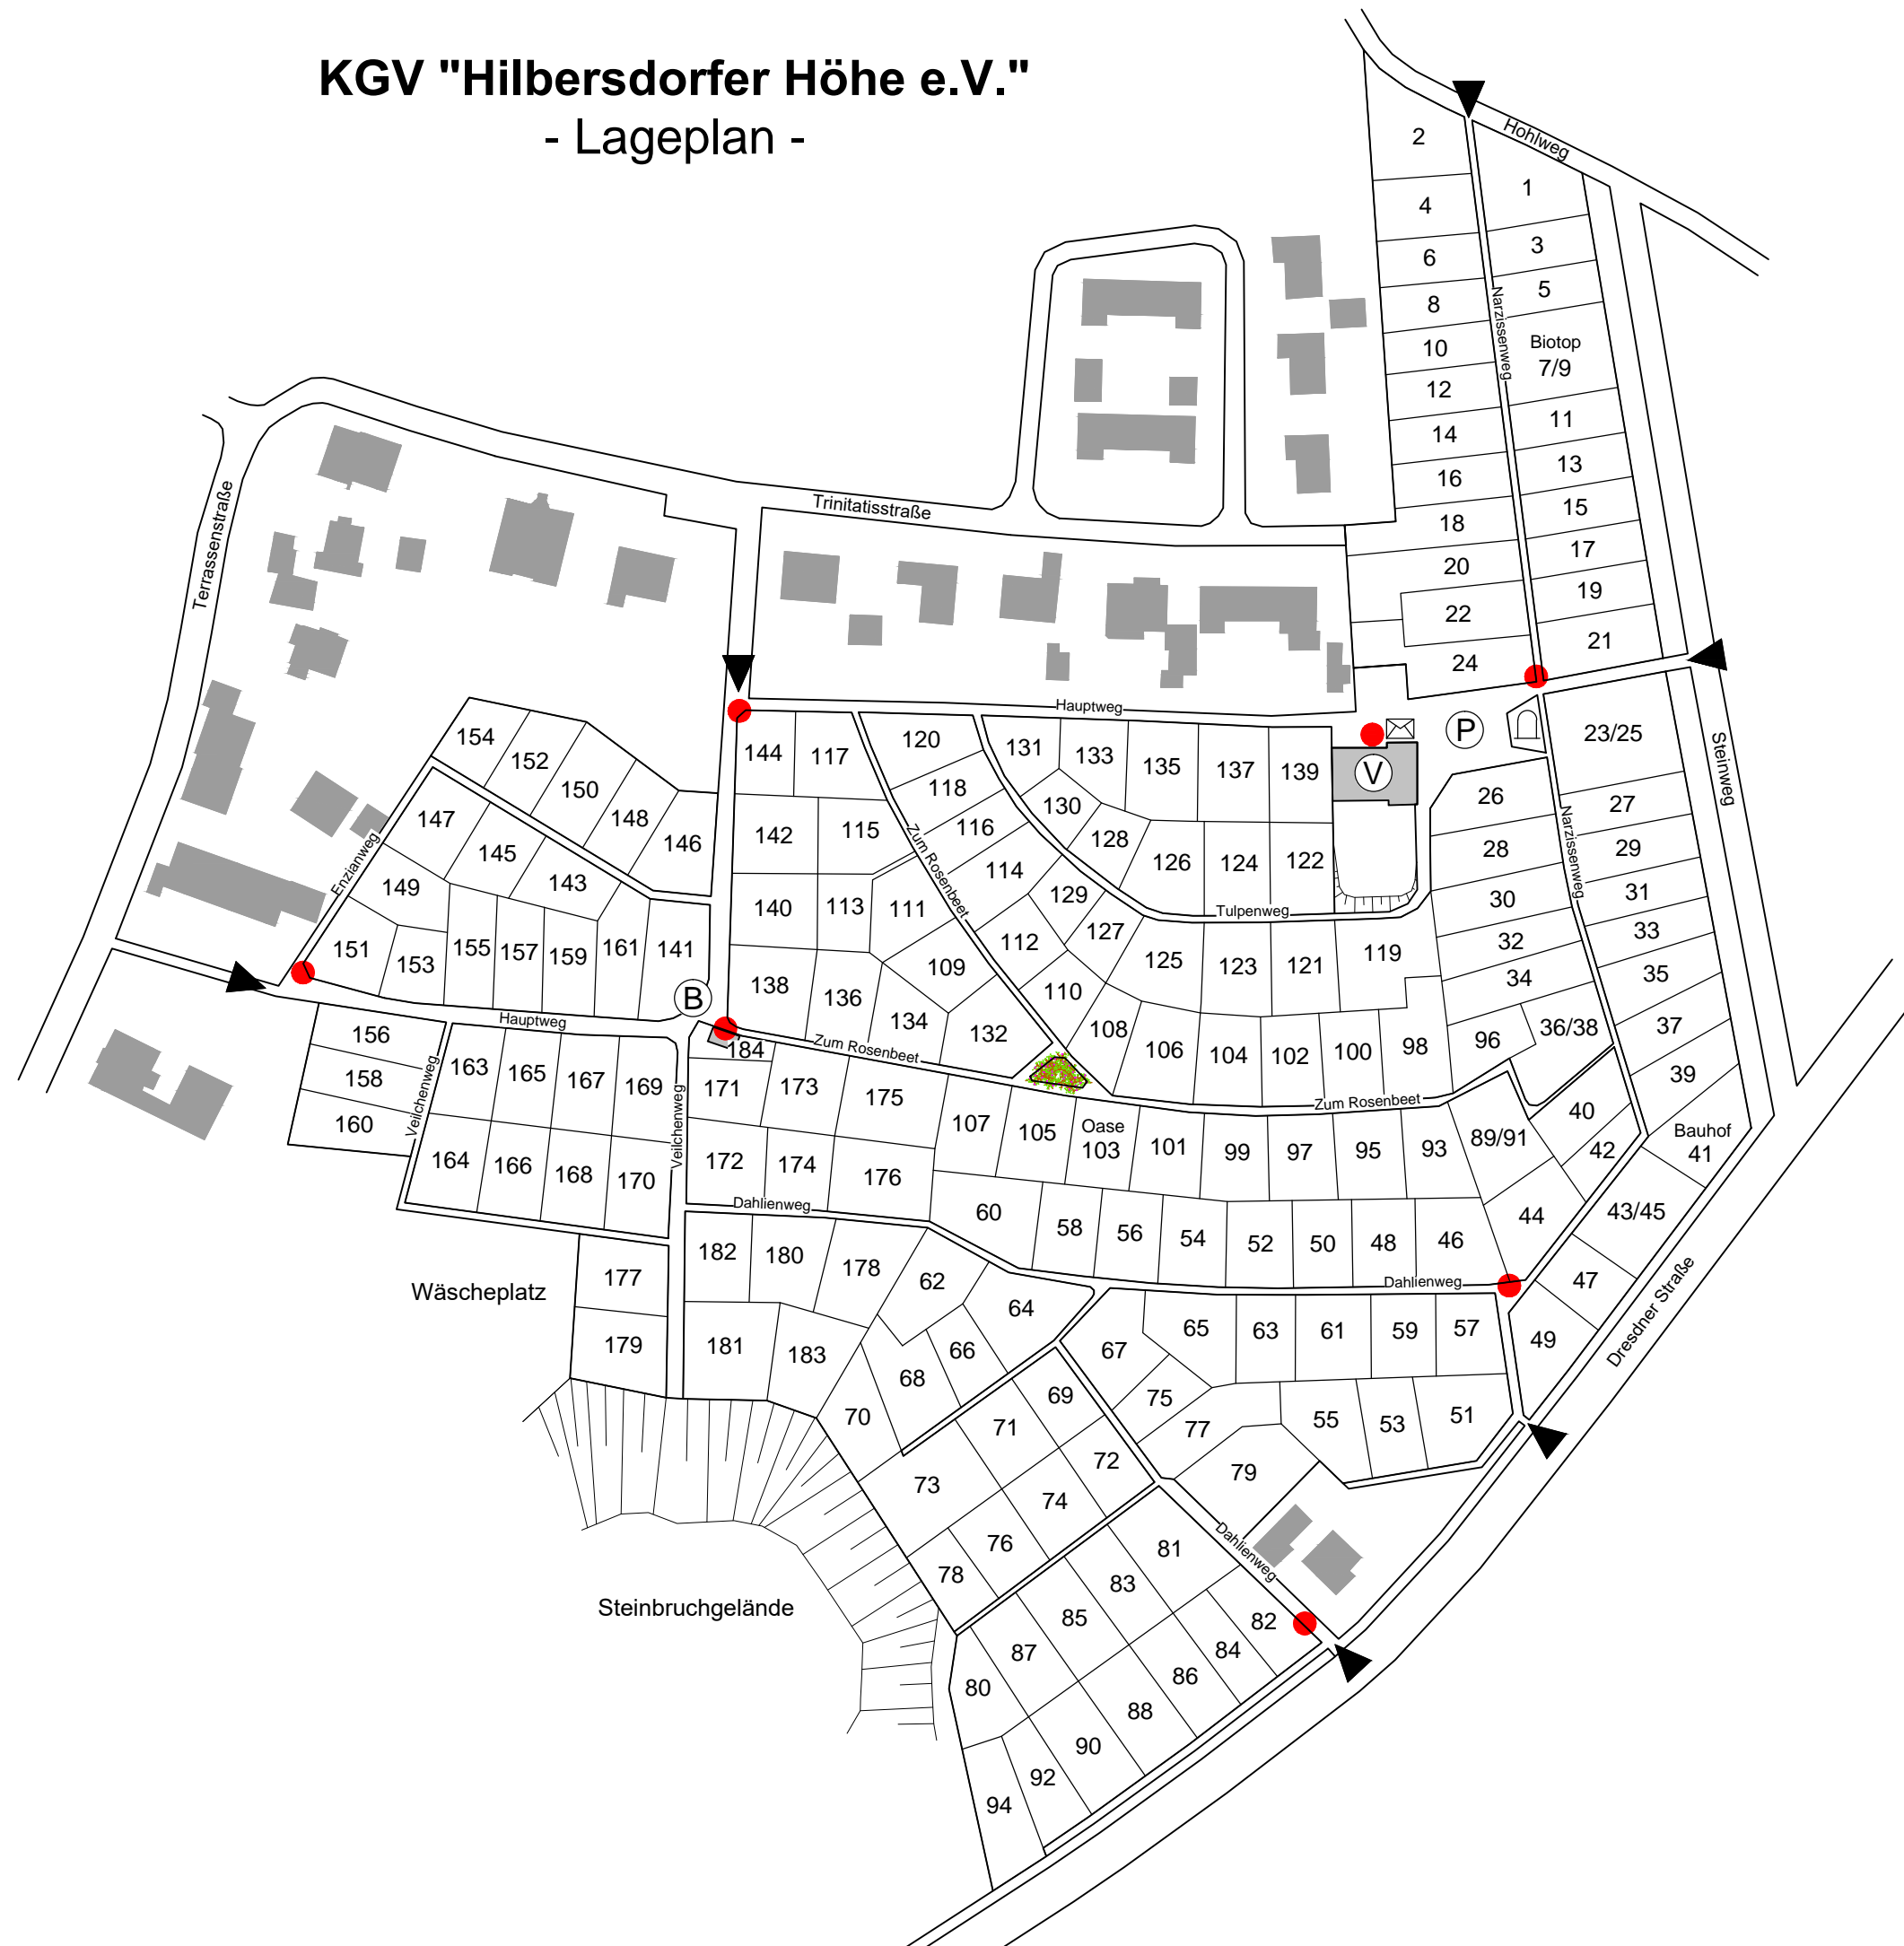

KGV "Hilbersdorfer Höhe e.V."

- Lageplan -

Legende:

- ▶ Zugang
- Ⓥ Vereinsheim
- ⓑ ehemaliges Bienenhaus
- ✉ Vereinsbriefkasten
- Schaukasten
- Ⓟ Parkplatz Vereinsheim
- Ⓛ Gedenkstätte Rudolf Liebold
- 🌹 Rosenbeet

Verfasser:

KGV "Hilbersdorfer Höhe e.V."
 Dresdner Straße 171
 09131 Chemnitz
 Chemnitz, Juni 2022